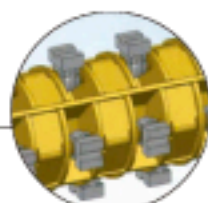

Broyeur de pierres

Pour ultra lente vitesse tracteurs.

Serie: **MIDIPIERRE**

Le broyeur de pierres MIDIPIERRE élimine les pierres du terrain, en les broyant. Cela est utile pour les terrains agricoles, pour les jachères, pour entretenir pistes de ski ou pour éliminer décombres dans les chantiers.

Réquisitions techniques pour le fonctionnement de la machine sont l'utilisation d'un tracteur avec vitesses super lentes et un troisième point hydraulique.

MODÈLE DE BASE

- Broyage de pierres jusqu'à 15-20 cm Ø, selon le type de pierre
- Vitesse de travail 0,3-2 km/h
- Attelage à 3 points de 2e cat. central fixe arrière
- Profondeur de travail jusqu'à 12 cm
- Boîtier pour 540 t/min à roue libre-
- Prise de force: MIDIPIERRE 1 3/8" Z=6 - MIDIPIERRE DT 1 3/4" Z=6
- Transmission simple et double
- Capot arrière hydrauliquement
- Châssis anti-usure interchangeable
- Patins réglables en hauteur
- Protection avant et arrière: chaînes doubles
- Rotor standard: outils libres avec 2 plaquettes en métal dur