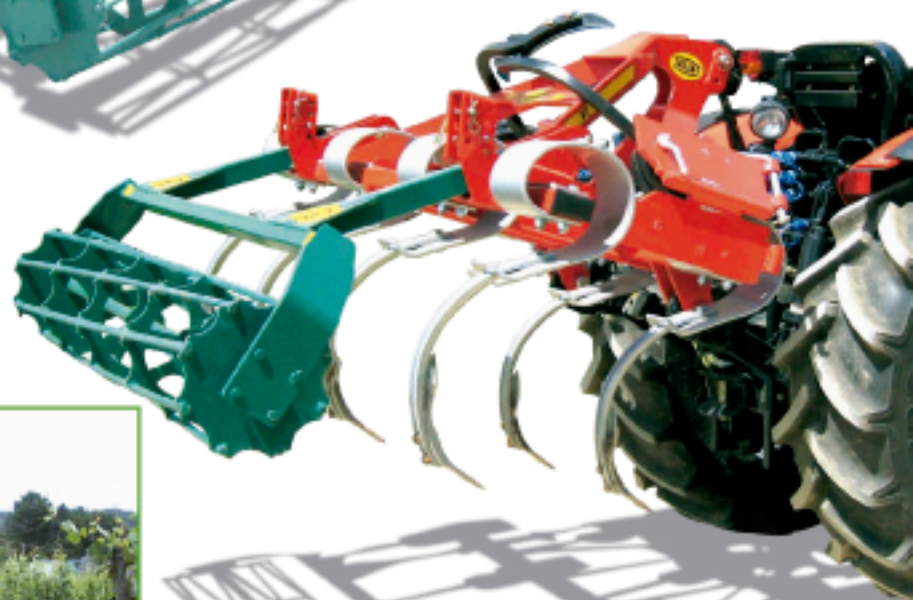

Vibroculteur

pour des espaces réduits.

Idéal pour des espaces réduits et tracteurs petits.

Position de labor.

Position de transport.

Bras
Kongskilde 260 x 6/8 140 x 6 65 x 8